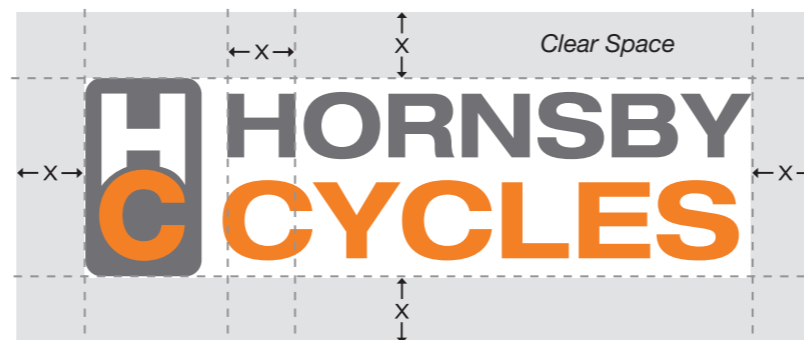

abcdefghijklmnopqrstuvwxyz
ABCDEFGHIJKLMNOPQRSTUVWXYZ

Helvetica Neue 76 Bold Italic

abcdefghijklmnopqrstuvwxyz
ABCDEFGHIJKLMNOPQRSTUVWXYZ

Logo Colours

PMS 158

PMS Cool Gray 11

Logo Spacing

Alternate Logos